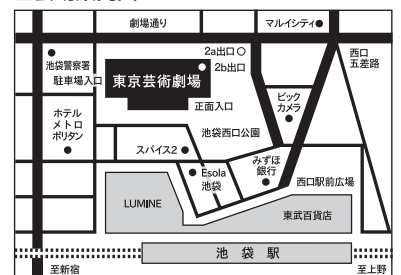

| | | |
|----------------------------|-------|----|
| としま文化フォーラム 2012年度に参加します | フリガナ | |
| | お名前 | 年齢 |
| | 学校名 | |
| 〒 ご住所 | 電話番号 | |
| | FAX番号 | |

会場案内図

〒171-0021 東京都豊島区西池袋1-8-1
各線池袋駅西口より徒歩2分。
駅地下通路2b出口と直結しています。